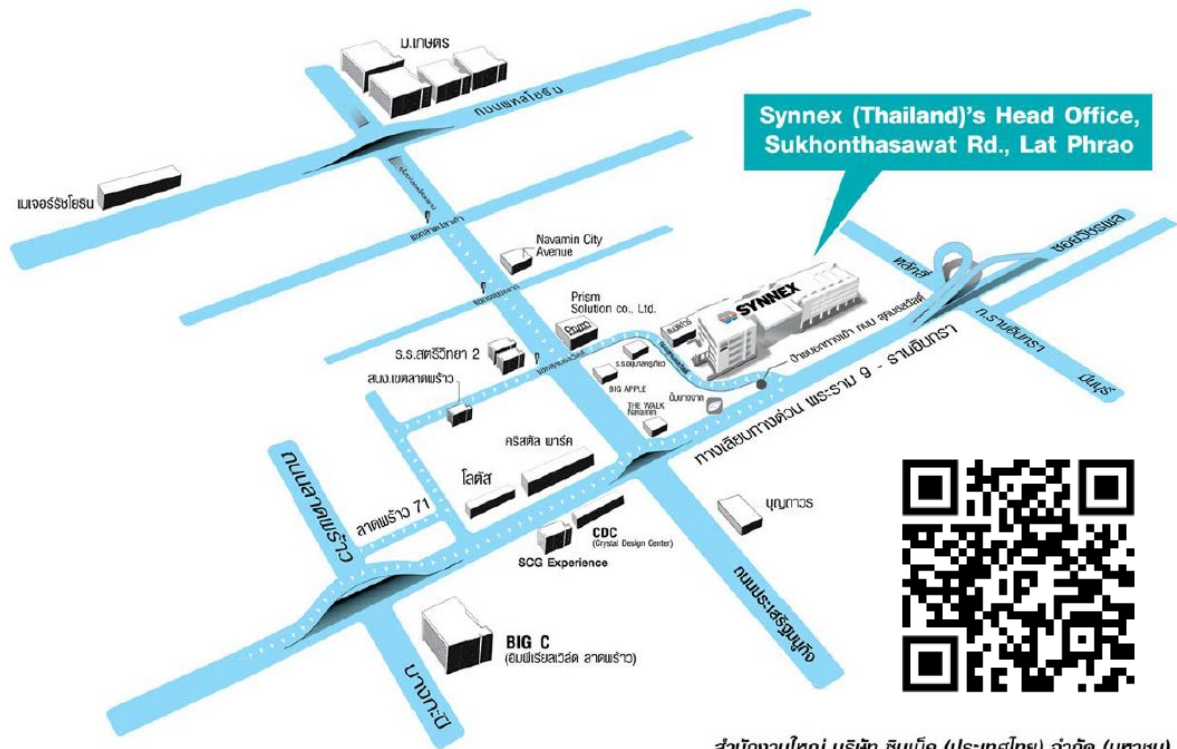

แผนที่ของสถานที่จัดประชุม

GPS N13° 50' 10.2"  
location E100° 37' 47.7"

สำนักงานใหญ่ บริษัท ซินเน็ค (ประเทศไทย) จำกัด (มหาชน)

433 น.สุขนครสวัสดิ์ แขวงลาดพร้าว เขตลาดพร้าว กรุงเทพฯ 10230  
433 Sukhonthasawat Road, Lat Phrao, Bangkok 10230  
Tel. 0-2553-8888 Fax. 0-2578-8181

สถานที่ประชุม

ห้องประชุมมงคลสุธี ออดิทอเรียม ชั้น 4 บริษัท ซินเน็ค (ประเทศไทย) จำกัด (มหาชน) สำนักงานใหญ่ เลขที่ 433 ถนนสุขนครสวัสดิ์ แขวงลาดพร้าว เขตลาดพร้าว กรุงเทพมหานคร 10230

รถประจำทาง

1. สายที่ผ่านหน้าบริษัท – สาย 156 และ 176
2. สายที่ผ่านถนนเลียบทางด่วน พระราม 9 –รามอินทรา – ปอ 26 ก